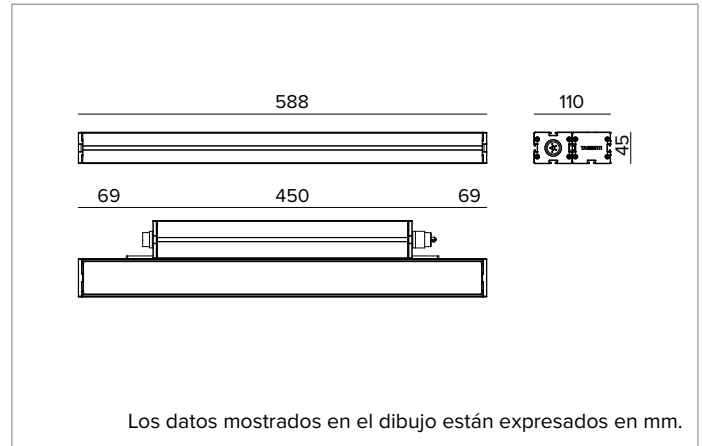

E0542GSL827ELFW | JEDI NOVA 55 Proyector Side Box Proyector lineal orientable de LED

	2700K	H(m)	D(m)	E _{max} (lx)		
	Ra80		12°			
	Fixture Power	35W	1	0.20	53047	
	Source Flux	4446lm	2	0.41	13262	
	Fixture Flux	3451lm	3	0.61	5894	
	Efficacy	99lm/W	4	0.82	3315	
TS2098	I _{max} =11931cd/klm	I _{max}	53047cd	5	1.02	2122

Cuerpo de aluminio extruido anodizado 15μ. Pantalla plana de cristal extra claro de 5mm de espesor. Cuerpo de la luminaria orientable respecto a la superficie de instalación mediante estribos accesorios.

Color y acabado: Blanco florentino

Dimensiones: L=588mm

Peso: 3,2Kg

Versión: STANDARD

Grado de protección: IP66,IP67,IP68,IP69

Resistencia mecánica: IK07

CARACTERÍSTICAS ELÉCTRICAS

Driver integrado, en la versión ON-OFF (posicionado lateralmente al cuerpo óptico). Equipado con cableado pasante con conectores IN/OUT para instalación de panel con sellado longitudinal (el sellado limita el riesgo de ascenso de la humedad hacia el driver / cuerpo óptico). Luminaria compatible con EN 60598-2-22 para suministro de energía desde un sistema de emergencia centralizado CPSS (Central Power Supply System), no incorporado en la luminaria - áreas de alto riesgo excluidas. La potencia y el flujo predeterminados son 100% en CA y 100% en CC.